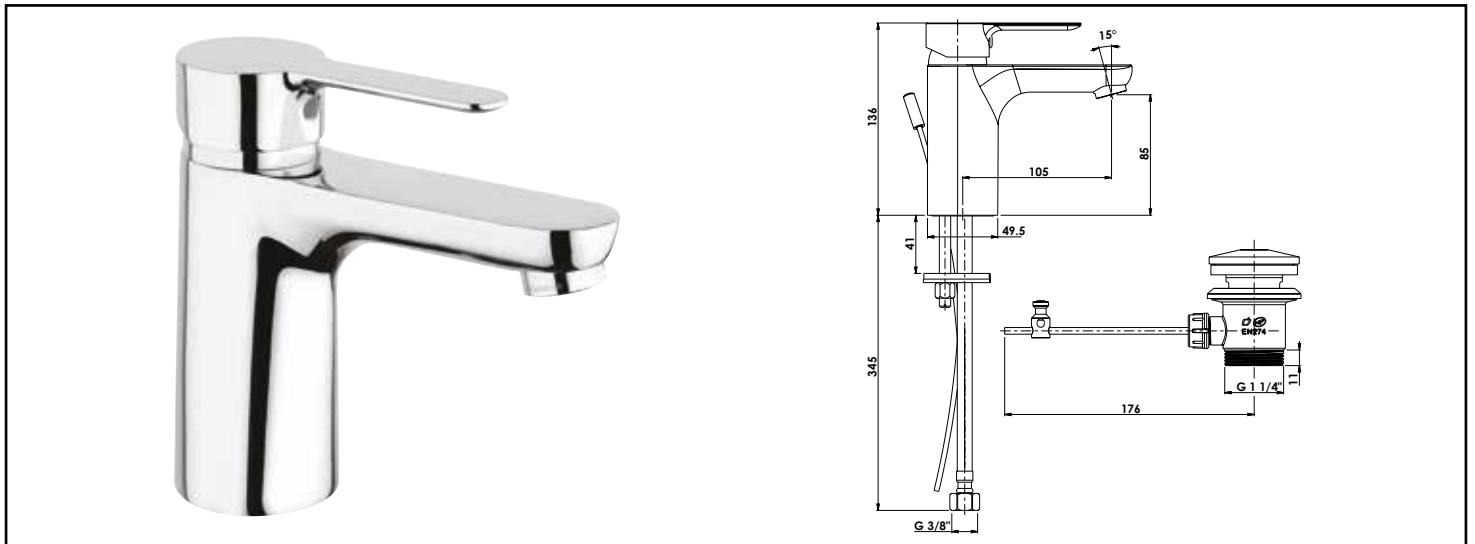

Référence : **501011113**

## MITIGEUR LAVABO NORM'O TAILLE M - CARTOUCHE TECHNOLOGIE C3 - BEC FIXE - ROLF

■ UN DESIGN SOBRE ET TENDANCE.

■ INSTALLATION RAPIDE ET FACILE.

■ ECONOMIES D'EAU ET D'ÉNERGIE GRÂCE À LA TECHNOLOGIE C2 OU C3

### DESCRIPTION

Chromé - Manette métal - Cartouche Ø35 - Bec fixe Aérateur anticalcaire - Limiteur de débit par point dur - Limiteur de température réglable - Vidage hostaform plastique - Tirette de vidage latérale - Un point de fixation - Flexibles d'alimentation EPDM livrés pré-montés 350mm - NF classement E0 C3 A3 U3 (BAAA)